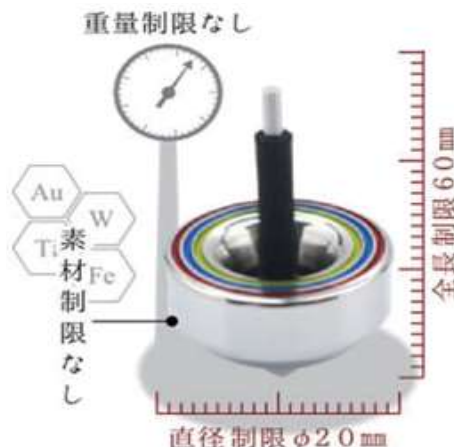

協力：両毛ものづくりネットワーク

コマ大戦開催概要

◆どんなコマが出場出来るの？

直径 20mm 以下、全長 60mm 以下のコマが対象です。
後は、材質・重さ・形など、一切問いません。
ただし、コマなので、2カ所以上が地面に接して
回り続けるのは禁止です！

◆どんなルールなの？

- ・相手のコマよりも長く回り続けた方が勝ち
- ・土俵の外に出たら負け
- ・片方の手で回して対決

その他、詳しい情報については、HP・Facebook・YouTubeなどで多数配信中